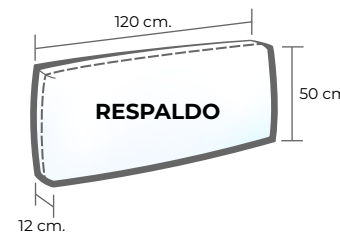

Fabricado en España. NO INCLUYE PALET.