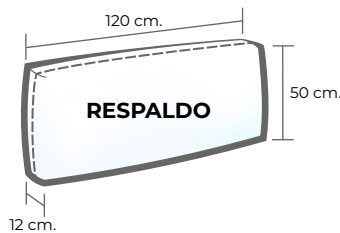

### RESPALDO

120cm x 50cm x 12cm  
(ancho-largo-alto)

## MEDIDA ESTÁNDAR EUROPALET

**RESPALDO**  
120cm x 50cm x 12cm  
(ancho-largo-alto)

**ASIENTO**  
120cm x 80cm x 12cm  
(ancho-largo-alto)

Fabricado en España. NO INCLUYE PALET.