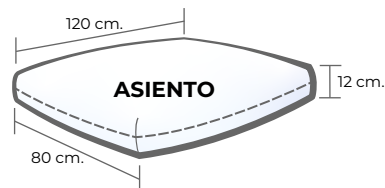

## MEDIDA ESTÁNDAR EUROPALET

**RESPALDO**  
120cm x 50cm x 12cm  
(ancho-largo-alto)

**ASIENTO**  
120cm x 80cm x 12cm  
(ancho-largo-alto)

Fabricado en España. NO INCLUYE PALET.